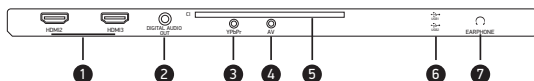

коммутация

Боковая панель модели 32LEM-1078/T2C

1. 1 Интерфейс HDMI для передачи сигнала высокой четкости
2. 2 Разъем коаксиального цифрового аудиовыхода
3. 3 Компонентный видеовход YPrPb
4. 4 Композитный аудиовидеовход
5. 5 CI-слот для подключения модуля условного доступа
6. 6 USB2.0-порт для подключения внешних устройств