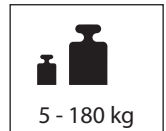

D

1.

2.

3.

4.

5.

6.

E

> 180 kg