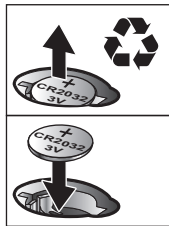

D

1.

2.

3.

4.

5.

6.

E

> 180 kg