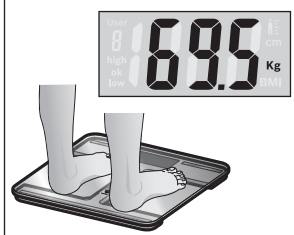

D

1.

2.

3.

4.

5.

6.

E

> 180 kg