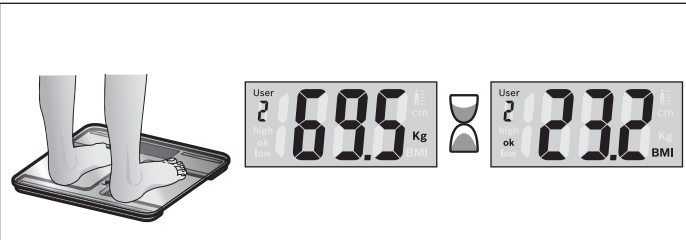

D

1.

2.

3.

4.

5.

6.

E

> 180 kg