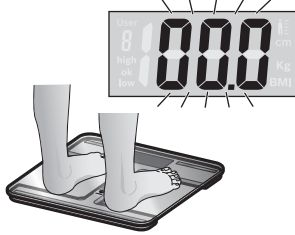

D

1.

2.

3.

4.

5.

6.

E

> 180 kg