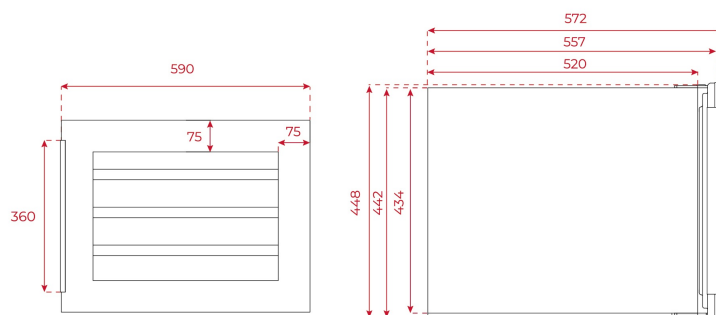

## ГАБАРИТНЫЕ РАЗМЕРЫ

Высота изделия (мм): 455  
Ширина изделия (мм): 590  
Глубина изделия (мм): 557  
Длина изделия (мм):  
Вес нетто (кг): 29

### УСТАНОВОЧНЫЕ РАЗМЕРЫ

Высота встраивания (мм): 455  
Ниша для встраивания (см): 45