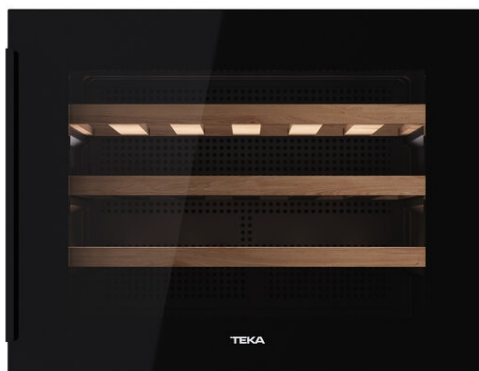

## RVI 10024 GBK Встраиваемый в колонну винный кулер

LED

### ОПИСАНИЕ

Встраиваемый в колонну винный кулер