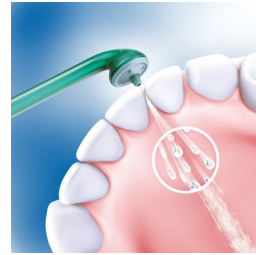

Если вы не пользуетесь зубной нитью, AirFloss — это простое решение для очистки межзубных промежутков. AirFloss можно наполнить ополаскивателем для рта или водой. Эффективное удаление зубного налета в труднодоступных местах благодаря технологии микроструи из мельчайших капель воды и потока воздуха.

направляющий наконечник от одного межзубного промежутка к другому. Автоматическое распыление будет происходить каждую секунду.

Удобное наполнение резервуара

Наполните резервуар, расположенный в ручке прибора, жидкостью для полоскания рта или водой (для освежающей чистки), установите насадку у межзубного промежутка и начинайте чистку. В резервуар помещается объем жидкости, достаточный для двух чисток.

Более здоровые десны

Клинически доказано, что прибор Sonicare AirFloss улучшает состояние десен всего за две недели.

Помогает предотвратить развитие кариеса

Мягко удаляя налет, который остался после чистки зубной щеткой, Sonicare AirFloss помогает предотвратить развитие кариеса в межзубных промежутках.

Технология микроструи из мельчайших капель воды и потока воздуха

Технология микроструи из мельчайших капель воды и потока воздуха

Эргономичная ручка

AirFloss оснащен удобной эргономичной ручкой и нескользящим покрытием специально для чистки труднодоступных мест.