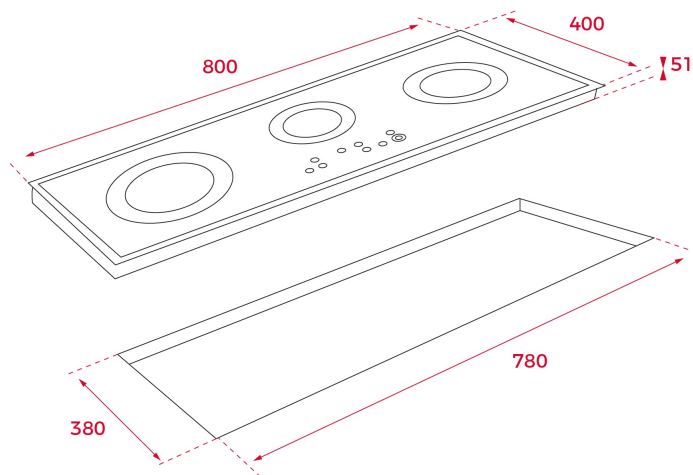

TRC 83631 TCS BLACK Стеклокерамическая варочная панель
High Light 80 см

Autolock

Easy
installation

Power Plus

ОПИСАНИЕ

Стеклокерамическая варочная панель High Light 80 см

ЛАЙФСТАЙЛ

Maestro

ЦВЕТ

КОД

REF. 112530000
EAN. 8434778008807

ХАРАКТЕРИСТИКИ

Стеклокерамическая варочная панель High Light 80 см
Чёрная стеклокерамика Quartzium Ceran® с факетом по периметру
Сенсорная панель управления
Таймер на отключение до 99 мин. для каждой зоны
Автоматика закипания
Блокировка панели управления: защищает от нечаянного изменения настроек
Индикаторы остаточного тепла: включаются при температуре зоны нагрева выше 60°C
3 зоны приготовления:
1 конфорка Ø145/210/270 мм
1 конфорка Ø 180 мм
2 конфорки Ø 145 мм
Простая система установки Fast-Click
Максимальная номинальная мощность: 5 700 Вт
Сделано в Турции

ГАБАРИТНЫЕ РАЗМЕРЫ

Высота изделия (мм): 51
Ширина изделия (мм): 800
Глубина изделия (мм): 400
Длина изделия (мм):
Вес нетто (кг): 11

ТЕХНИЧЕСКИЕ ХАРАКТЕРИСТИКИ

УСТАНОВОЧНЫЕ РАЗМЕРЫ

Ширина встраивания (мм): 780
Глубина встраивания (мм): 380
Высота встраивания (мм): 51

КОНКРЕТНЫЕ ОСОБЕННОСТИ

Количество уровней электрической мощности: 9

ЭЛЕКТРОСОЕДИНЕНИЕ

Частота (Гц): 50/60
Номинальное напряжение (В): 220-240
Максимальная номинальная мощность (Вт) (электрическая варочная поверхность): 5700