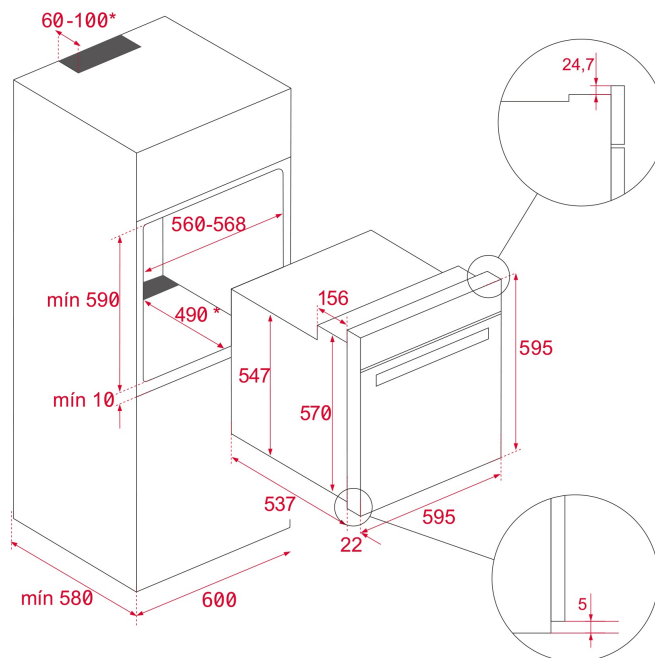

ГАБАРИТНЫЕ РАЗМЕРЫ

Высота изделия (мм): 595
 Ширина изделия (мм): 595
 Глубина изделия (мм):
 537+22
 Длина изделия (мм):
 Вес нетто (кг): 27

ТЕХНИЧЕСКИЕ ХАРАКТЕРИСТИКИ

КОНКРЕТНЫЕ ОСОБЕННОСТИ

Сертификаты: N / CE / CCA / CB/ CCC/ EAC
 Количество камер: 1
 Эмалированная камера: Да
 Регулятор минимальной температуры (°C): 50
 Регулятор максимальной температуры (°C): 250
 Выбор функции: 10+0
 Количество функций приготовления: 8
 Верхний нагрев + Нижний нагрев: Да
 Гриль: Да
 Функция Макси-гриль: Да
 Верхний нагрев + Нижний нагрев + Конвекция: Да
 Макси-гриль + Конвекция: Да
 Нижний нагрев: Да
 Функция ECO: Да
 Механический быстрый разогрев: Да
 Сенсорное управление с программированием: Да
 Система съёмных противней: Да
 Количество направляющих для противней (уровней): 5
 Телескопические направляющие с плавным скольжением:
 Да

ЭЛЕКТРОСОЕДИНЕНИЕ

Максимальная номинальная мощность (Вт): 2615
Частота (Гц): 50/60
Номинальное напряжение (В): 220-240
Длина соединительного кабеля (см): 150
Вилка: Да
Энергопотребление внутренней подсветки (Вт): 25