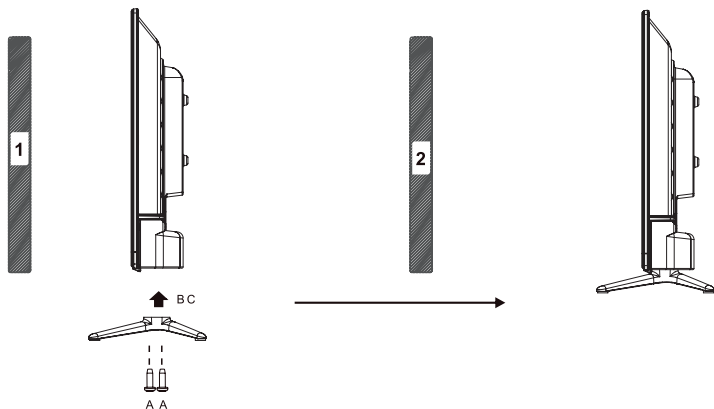

ПРИЛОЖЕНИЕ К РУКОВОДСТВУ ПО ЭКСПЛУАТАЦИИ

Информация о сертификате соответствия _____	2
Схема сборки подставки _____	3
Общий вид панелей управления _____	4
Подключение к спутниковым ресиверам, цифровым телевизионным тюнерам и к цифровому устройству (игровая приставка, dvd -плеер и т.п.) _____	5
Подключение к персональному компьютеру и к усилителю _____	5
Подключение наушников и антенного кабеля _____	5
Технические характеристики _____	6

ИНФОРМАЦИЯ О СЕРТИФИКАТЕ СООТВЕТСТВИЯ

Товар сертифицирован.

При отсутствии копии нового сертификата в коробке спрашивайте копию у продавца.

Товар соответствует требованиям нормативных документов:
ТР ТС 004/2011 «О безопасности низковольтного оборудования»;
ТР ТС 020/2011 «Электромагнитная совместимость технических средств».

Полную информацию о сертификате соответствия вы можете получить у продавца, по телефону горячей линии или на сайте www.bbk.ru.

ИНФОРМАЦИЯ ОБ ЭНЕРГОПОТРЕБЛЕНИИ

Напряжение питания: 220-240 В ~ 50 Гц

Place for sticker