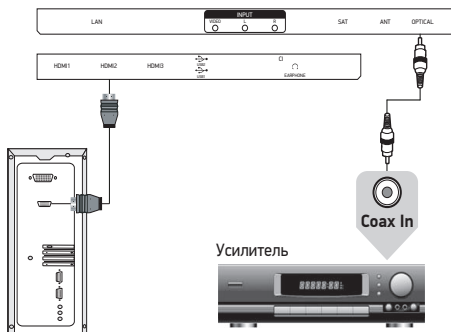

ВНИМАНИЕ!

- Перед подключением убедитесь, что все компоненты выключены.
- Внимательно прочитайте инструкцию по подключению.

Метод А

Для подключения композитного видеосигнала и аудиосигнала используйте аудиовидеокабель (в комплектацию не входит). При необходимости используйте соответствующие переходники в зависимости от имеющихся разъемов на задней или боковой панелях устройства.

Метод В

Для просмотра каналов высокого разрешения с внешнего спутникового ресивера используйте разъем HDMI для подключения к телевизору.

ПОДКЛЮЧЕНИЕ К ПЕРСОНАЛЬНОМУ КОМПЬЮТЕРУ И К УСИЛИТЕЛЮ

ВНИМАНИЕ!

- Перед подключением убедитесь, что все устройства выключены.