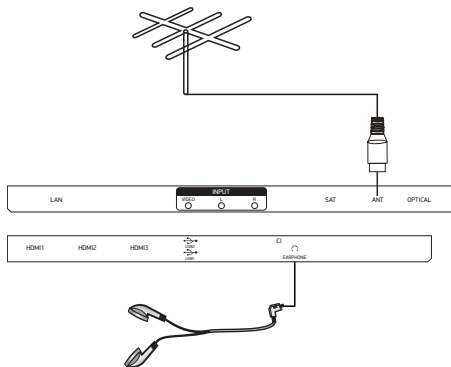

ПОДКЛЮЧЕНИЕ НАУШНИКОВ И АНТЕННОГО КАБЕЛЯ

ВНИМАНИЕ!

- Перед подключением убедитесь, что все устройства выключены.