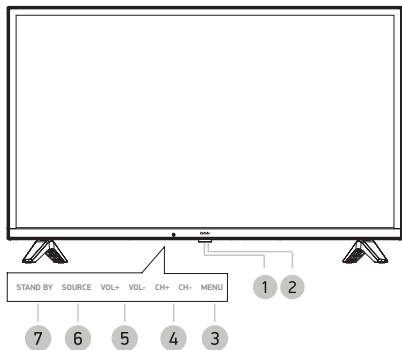

ОБЩИЙ ВИД ПАНЕЛЕЙ УПРАВЛЕНИЯ*

- 1 Датчик инфракрасного излучения пульта ДУ
- 2 Индикатор питания
- 3 Клавиши вызова основного меню телевизора
- 4 Клавиши CH+/-
Переключение каналов.
- 5 Клавиши VOL+/-
Увеличение/уменьшение уровня громкости.
- 6 Клавиша выбора источника сигнала
- 7 Клавиша STAND BY
Рабочий режим/режим ожидания.