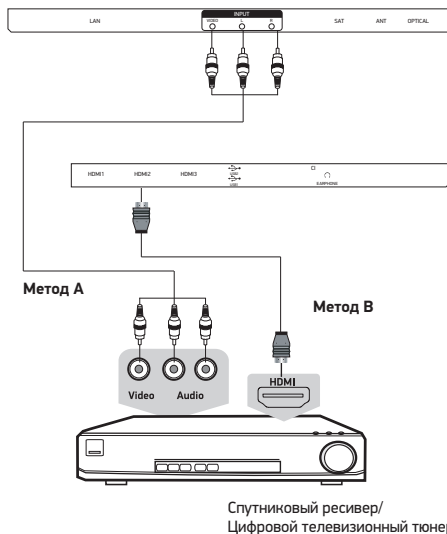

ПОДКЛЮЧЕНИЕ К СПУТНИКОВЫМ РЕСИВЕРАМ, ЦИФРОВЫМ ТЕЛЕВИЗИОННЫМ ТЮНЕРАМ И ЦИФРОВОМУ УСТРОЙСТВУ (ИГРОВАЯ ПРИСТАВКА, DVD-ПЛЕЕР И Т.П.)

ВНИМАНИЕ!

- Перед подключением убедитесь, что все компоненты выключены.
- Внимательно прочитайте инструкцию по подключению.

Метод А

Для подключения композитного видеосигнала и аудиосигнала используйте аудиовидеокабель (в комплектацию не входит). При необходимости используйте соответствующие переходники в зависимости от имеющихся разъемов на задней или боковой панелях устройства.

Метод В

Для просмотра каналов высокого разрешения с внешнего спутникового ресивера используйте разъем HDMI для подключения к телевизору.