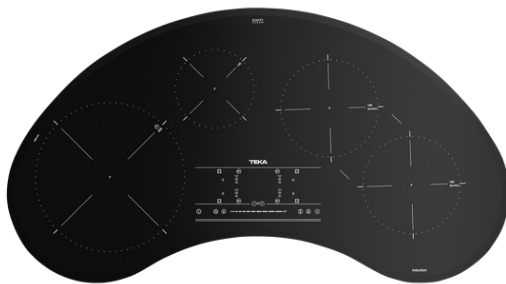

TEKA

IRC 9430 KS BLACK Индукционная варочная панель Synchro DirectSense 95 см

Autolock

Easy
installation

Power Plus

Slider

Synchro function

ОПИСАНИЕ

Индукционная варочная панель Synchro DirectSense 95 см

ЛАЙФСТАЙЛ

Maestro

ЦВЕТ

КОД

REF. 10210162
EAN. 8421152148327

ХАРАКТЕРИСТИКИ

Индукционная варочная панель Synchro DirectSense 95 см
Чёрная стеклокерамика Schott Ceran® с фасетом по периметру

Сенсорная слайдерная панель управления

Цифровое программирование времени приготовления до 99 мин.

Индивидуальное программирование каждой зоны

Функция повышенной мощности Power Plus

Функция Synchro: работа 2-х соседних зон с едиными настройками

2 индукционные зоны Ø 180 мм (1,8/2,5 кВт)

1 индукционная зона Ø 145 мм (1,4/1,8 кВт)

Кабель 92 см без вилки

Максимальная номинальная мощность: 7 400 Вт

Сделано в Турции

ГАБАРИТНЫЕ РАЗМЕРЫ

Высота изделия (мм): 55
Ширина изделия (мм): 950
Глубина изделия (мм): 520
Длина изделия (мм):
Вес нетто (кг): 13