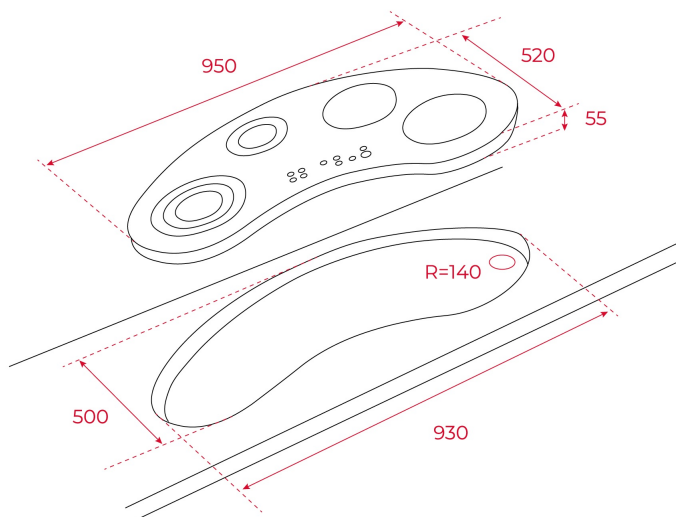

TEKA

IRC 9430 KS BLACK Индукционная варочная панель Synchro DirectSense 95 см

Autolock

Easy
installation

Power Plus

Slider

Synchro function

ОПИСАНИЕ

Блокировка панели управления: защищает от нечаянного изменения настроек

Индикаторы остаточного тепла: включаются при температуре зоны нагрева выше 60°C

4 зоны приготовления:

1 индукционная зона Ø 280 мм (2,3/3,7 кВт)

2 индукционные зоны Ø 180 мм (1,8/2,5 кВт)

1 индукционная зона Ø 145 мм (1,4/1,8 кВт)

Кабель 92 см без вилки

Максимальная номинальная мощность: 7 400 Вт

Сделано в Турции

ГАБАРИТНЫЕ РАЗМЕРЫ

Высота изделия (мм): 55
Ширина изделия (мм): 950
Глубина изделия (мм): 520
Длина изделия (мм):
Вес нетто (кг): 13

ТЕХНИЧЕСКИЕ ХАРАКТЕРИСТИКИ

УСТАНОВОЧНЫЕ РАЗМЕРЫ

Ширина встраивания (мм): 930
Глубина встраивания (мм): 500
Высота встраивания (мм): 50

КОНКРЕТНЫЕ ОСОБЕННОСТИ

Количество уровней электрической мощности: 9
Функция низкой температуры: Да
Синхро: Да