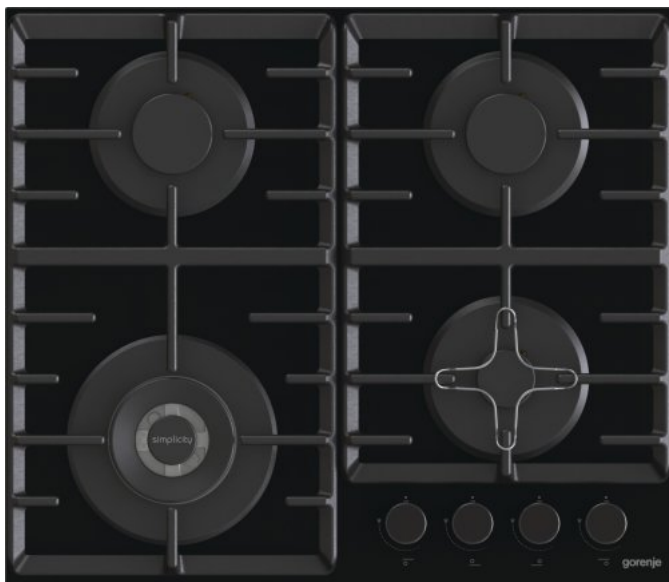

GCW641SYB

gorenje
Life Simplified

Газовая варочная панель на стеклокерамике

Большая рабочая поверхность

Чугунные решетки ProGrid

Конфорка вок

Черный

Форма переключателей: **Эргономичные переключатели**

Решетка-подставка для турки

Автоматический электроподжиг варочной поверхности

4 газовые конфорки Передняя левая: Ø 12.3 см, 4.05 кВт, Передняя правая: малая Ø 5.37 см, 1 кВт, Задняя левая: нормальная Ø 7.35 см, 1.8 кВт, Задняя правая: нормальная Ø 7.35 см, 1.8 кВт

Решетки: **Чугунные решетки**

Двухконтурная горелка вок

Конфорка вок

Форсунки для сжиженного газа G30/30 в комплекте: **Форсунки для сжиженного газа G30/30 в комплекте**

Газ-контроль горелок варочной поверхности