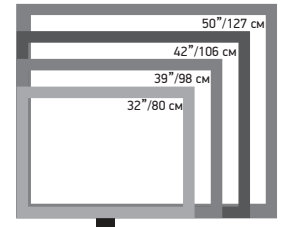

Встроенные тюнеры DVB-T/T2 и DVB-C в телевизорах серии LEM-1026 осуществляют бесперебойный прием аналоговых и цифровых каналов. Для передачи сигнала высокой четкости устройства обладают HDMI-интерфейсами. Благодаря наличию VGA-видеовхода ЖК-телевизор можно использовать в качестве монитора ПК, что чрезвычайно удобно. USB2.0-порт служит для воспроизведения HD-видео, аудиофайлов и фотографий с внешних USB-совместимых устройств. Русифицированное меню не вызовет трудностей при настройке параметров изображения и звука. Для монтажа телевизора на стену предусмотрен самый распространенный на сегодняшний день стандарт VESA. Модели оснащены DVB-S2-тюнером для приема спутникового телевидения.