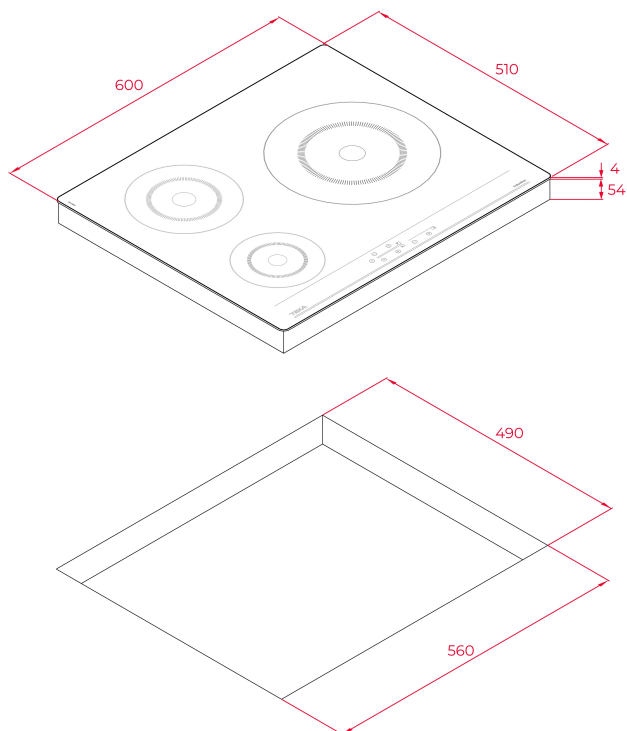

#### ХАРАКТЕРИСТИКИ

Индукционная варочная панель 60 см  
Чёрная стеклокерамика Schott Ceran® без рамки  
Сенсорная панель управления  
Блокировка панели управления: защищает от нечаянного изменения настроек  
Индикаторы остаточного тепла: включаются при температуре зоны нагрева выше 60°C  
3 зоны приготовления:  
1 индукционная зона Ø 280 мм  
1 индукционная зона Ø 180 мм  
1 индукционная зона Ø 145 мм  
Простая система установки Fast-Click  
Максимальная номинальная мощность: 5 900 Вт  
Сделано в Турции

## ГАБАРИТНЫЕ РАЗМЕРЫ

Высота изделия (мм): 50  
Ширина изделия (мм): 600  
Глубина изделия (мм): 510  
Длина изделия (мм):  
Вес нетто (кг): 9,57

### УСТАНОВОЧНЫЕ РАЗМЕРЫ

Ширина встраивания (мм): 560  
Глубина встраивания (мм): 490  
Высота встраивания (мм): 50