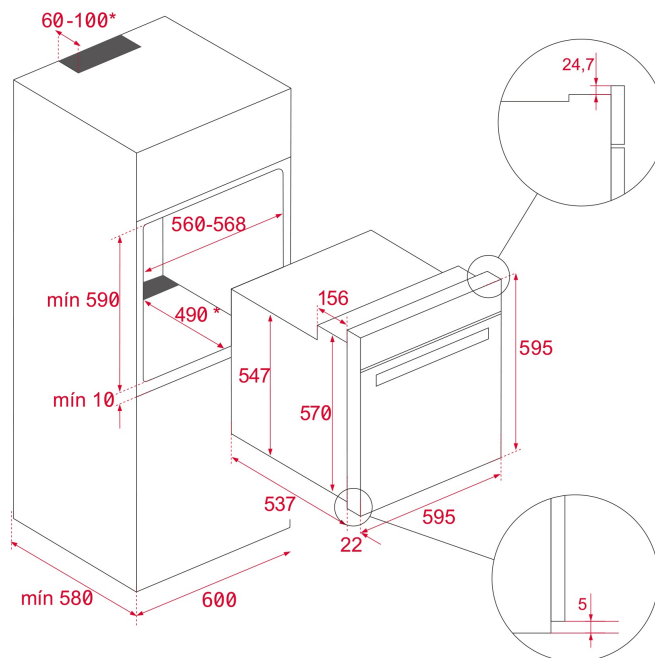

## ГАБАРИТНЫЕ РАЗМЕРЫ

Высота изделия (мм): 595  
 Ширина изделия (мм): 595  
 Глубина изделия (мм):  
 537+22  
 Длина изделия (мм):  
 Вес нетто (кг): 27