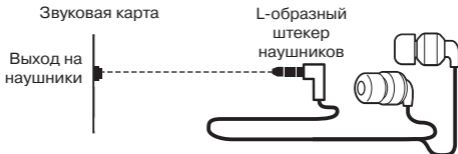

ПОДКЛЮЧЕНИЕ И ЭКСПЛУАТАЦИЯ

- Подключите штекер наушников к разъему аудиовыхода источника сигнала (ПК, ноутбук, плеер и т. п.), как показано на схеме (рис. 1).

- Уровень громкости наушников настройте с помощью регулятора громкости на кабеле (если имеется) или регулятора громкости источника сигнала.