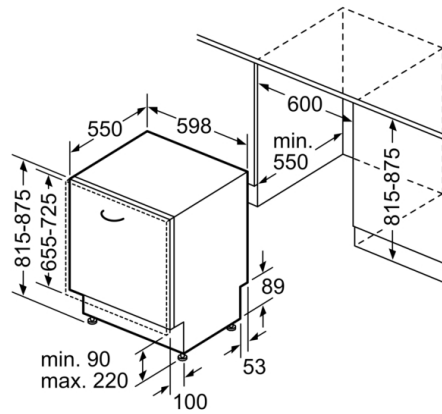

### **ТЕХНИЧЕСКАЯ ИНФОРМАЦИЯ**

- Размеры прибора (ВхШхГ): 81.5 x 59.8 x 55 см
- \* Гарантийные условия приведены ниже [please insert here the local URL (internet address, e.g. A01 but with the direct page with the warranty terms)]

measurements in mm

socket  
( ) values with extension kit

measurements in mm