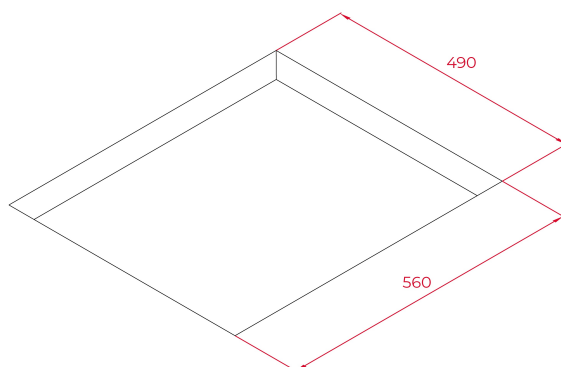

ЛАЙФСТАЙЛ

Total

ЦВЕТ

КОД

REF. 112510018
EAN. 8434778011791

ХАРАКТЕРИСТИКИ

Индукционная варочная панель DirectSense 60 см
Чёрная стеклокерамика Schott Ceran® без рамки
Сенсорная мультислайдерная панель управления PRO
Таймер на отключение до 99 мин. для каждой зоны
Функция повышенной мощности Power Plus
4 функции CHEF DirectSense: кипение, плавление (фондю),
поддержание тепла, тушение
Функция Stop&Go: пауза в готовке до 10 мин.
Блокировка панели управления: защищает от нечаянного
изменения настроек
Индикаторы остаточного тепла: включаются при температуре
зоны нагрева выше 60°C
4 зоны приготовления:
2 индукционные зоны Ø 215 мм
2 индукционные зоны Ø 150 мм
Простая система установки Fast-Click
Максимальная номинальная мощность: 9 200 Вт
Сделано в Турции

ГАБАРИТНЫЕ РАЗМЕРЫ

Высота изделия (мм): 53
Ширина изделия (мм): 600
Глубина изделия (мм): 510
Длина изделия (мм):
Вес нетто (кг): 10,7

ТЕХНИЧЕСКИЕ ХАРАКТЕРИСТИКИ

УСТАНОВОЧНЫЕ РАЗМЕРЫ

Ширина встраивания (мм): 560
Глубина встраивания (мм): 490
Высота встраивания (мм): 49

КОНКРЕТНЫЕ ОСОБЕННОСТИ

Количество уровней электрической мощности: 9
Поддержание готового блюда тёплым: Да
Функция повышенной мощности: Да

ЭЛЕКТРОСОЕДИНЕНИЕ

Частота (Гц): 50/60
Номинальное напряжение (В): 220-240
Длина соединительного кабеля (см): 110
Максимальная номинальная мощность (Вт) (электрическая
варочная поверхность): 7200