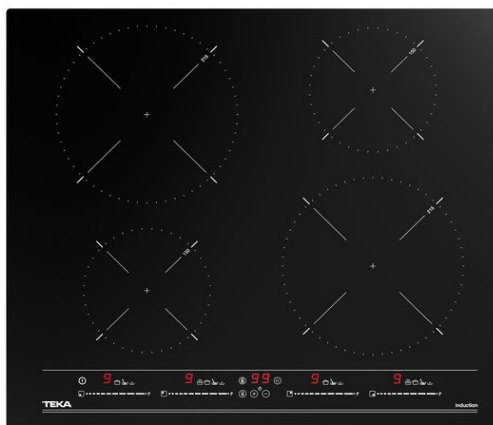

IBC 64320 MSP BLACK Индукционная варочная панель DirectSense 60 см

Autolock

Easy
installation

MultiSlider

Power

Power Plus

ОПИСАНИЕ

Индукционная варочная панель DirectSense 60 см

ЛАЙФСТАЙЛ

Total

ЦВЕТ

КОД

REF. 112510018
EAN. 8434778011791

ХАРАКТЕРИСТИКИ

Индукционная варочная панель DirectSense 60 см
Чёрная стеклокерамика Schott Ceran® без рамки
Сенсорная мультислайдерная панель управления PRO
Таймер на отключение до 99 мин. для каждой зоны
Функция повышенной мощности Power Plus
4 функции CHEF DirectSense: кипение, плавление (фондю),
поддержание тепла, тушение
Функция Stop&Go: пауза в готовке до 10 мин.
Блокировка панели управления: защищает от нечаянного
изменения настроек
Индикаторы остаточного тепла: включаются при температуре
зоны нагрева выше 60°C
4 зоны приготовления:
2 индукционные зоны Ø 215 мм
2 индукционные зоны Ø 150 мм
Простая система установки Fast-Click
Максимальная номинальная мощность: 9 200 Вт
Сделано в Турции

ГАБАРИТНЫЕ РАЗМЕРЫ

Высота изделия (мм): 53
Ширина изделия (мм): 600
Глубина изделия (мм): 510
Длина изделия (мм):
Вес нетто (кг): 10,7

ТЕХНИЧЕСКИЕ ХАРАКТЕРИСТИКИ

УСТАНОВОЧНЫЕ РАЗМЕРЫ

Ширина встраивания (мм): 560
Глубина встраивания (мм): 490
Высота встраивания (мм): 49

КОНКРЕТНЫЕ ОСОБЕННОСТИ

Количество уровней электрической мощности: 9
Поддержание готового блюда тёплым: Да
Функция повышенной мощности: Да

ЭЛЕКТРОСОЕДИНЕНИЕ

Частота (Гц): 50/60
Номинальное напряжение (В): 220-240
Длина соединительного кабеля (см): 110
Максимальная номинальная мощность (Вт) (электрическая
варочная поверхность): 7200