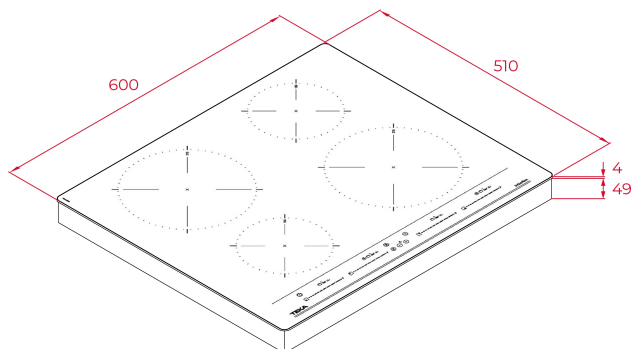

ЛАЙФСТАЙЛ

Total

ЦВЕТ

КОД

REF. 112510018
EAN. 8434778011791

ХАРАКТЕРИСТИКИ

Индукционная варочная панель DirectSense 60 см
Чёрная стеклокерамика Schott Ceran® без рамки
Сенсорная мультислайдерная панель управления PRO
Таймер на отключение до 99 мин. для каждой зоны
Функция повышенной мощности Power Plus
4 функции CHEF DirectSense: кипение, плавление (фондю),
поддержание тепла, тушение
Функция Stop&Go: пауза в готовке до 10 мин.
Блокировка панели управления: защищает от нечаянного
изменения настроек
Индикаторы остаточного тепла: включаются при температуре
зоны нагрева выше 60°C
4 зоны приготовления:
2 индукционные зоны Ø 215 мм
2 индукционные зоны Ø 150 мм
Простая система установки Fast-Click
Максимальная номинальная мощность: 9 200 Вт
Сделано в Турции

ГАБАРИТНЫЕ РАЗМЕРЫ

Высота изделия (мм): 53
Ширина изделия (мм): 600
Глубина изделия (мм): 510
Длина изделия (мм):
Вес нетто (кг): 10,7

ТЕХНИЧЕСКИЕ ХАРАКТЕРИСТИКИ

УСТАНОВОЧНЫЕ РАЗМЕРЫ

Ширина встраивания (мм): 560
Глубина встраивания (мм): 490
Высота встраивания (мм): 49

КОНКРЕТНЫЕ ОСОБЕННОСТИ

Количество уровней электрической мощности: 9
Поддержание готового блюда тёплым: Да
Функция повышенной мощности: Да

ЭЛЕКТРОСОЕДИНЕНИЕ

Частота (Гц): 50/60
Номинальное напряжение (В): 220-240
Длина соединительного кабеля (см): 110
Максимальная номинальная мощность (Вт) (электрическая
варочная поверхность): 7200