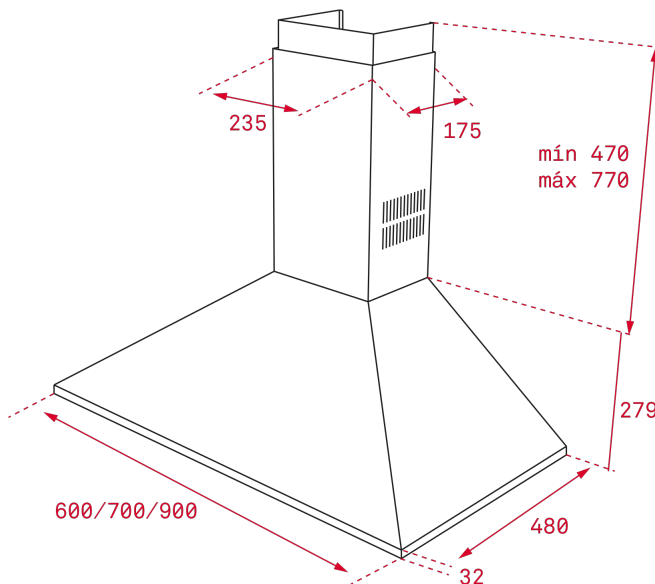

стандартный угольный фильтр: C1RTK код 113290015, требуется 1 шт.

регенерируемый угольный фильтр: R1RTK код 113290009, требуется 1 шт.

ГАБАРИТНЫЕ РАЗМЕРЫ

Высота изделия (мм): 749-
1049

Ширина изделия (мм): 600

Глубина изделия (мм): 480

Длина изделия (мм):

Вес нетто (кг): 6,9

ТЕХНИЧЕСКИЕ ХАРАКТЕРИСТИКИ

КОНКРЕТНЫЕ ОСОБЕННОСТИ

Сертификаты: CE; CB

Ø выхода (мм): 150

Энергопотребление внутренней подсветки (Вт): 5