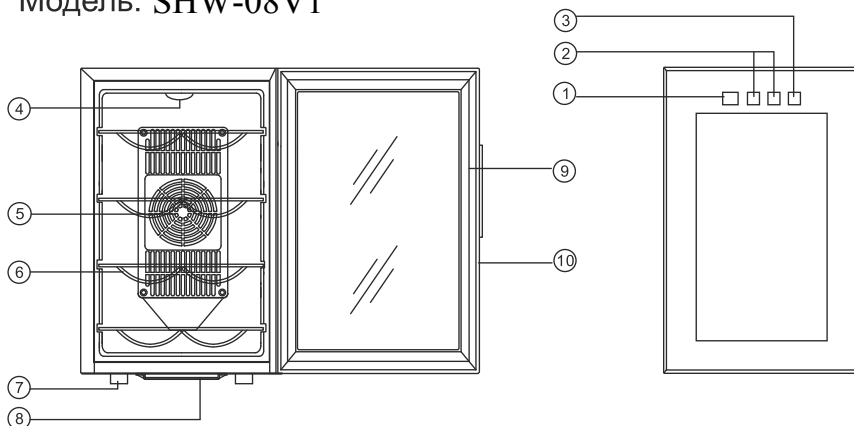

# Описание устройства

Модель: SHW-08V1

- |                                 |                    |
|---------------------------------|--------------------|
| 1. Температурный дисплей        | 6. Полка           |
| 2. Кнопка установки температуры | 7. Ножка           |
| 3. Выключатель лампы            | 8. Поддон для воды |
| 4. Крышка вентилятора           | 9. Магнитный замок |
| 5. Лампа внутреннего освещения  | 10. Рама двери     |